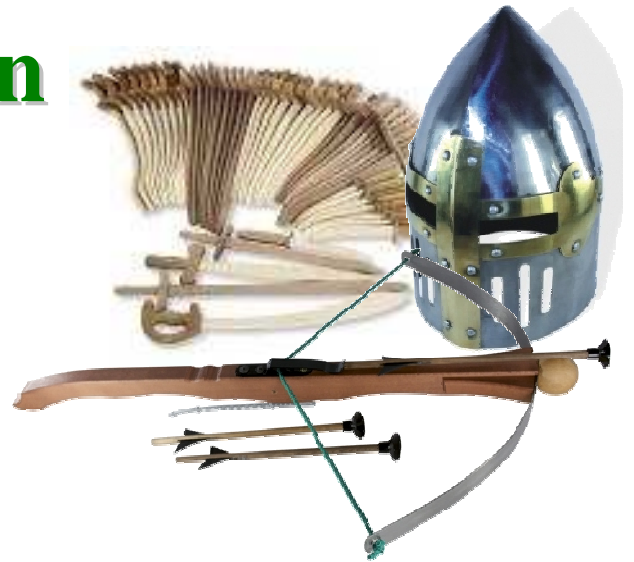

COMMERÇANT RECOMMANDÉ PAR LES WALLONIALES